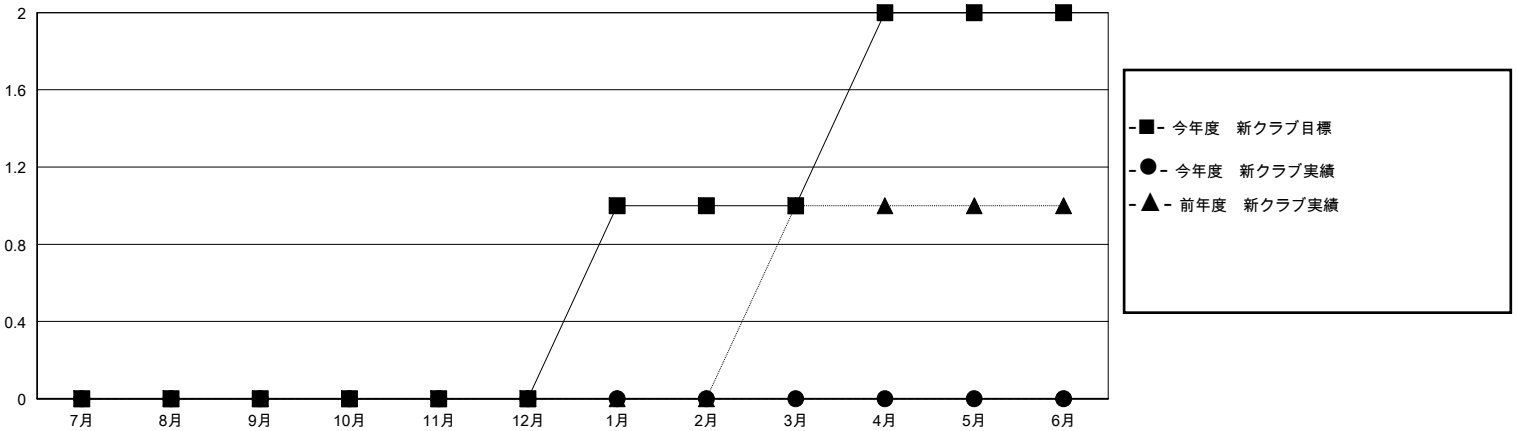

# MONTHLY MEMBERSHIP PROGRESS REPORT

District 331 A

Results as of: 6/30/2024

GMT:

地域 JAPAN

GMT会則地域

クラブ				名			
結果: 2023-2024				結果: 2023-2024			
四半期	新クラブ目標	新クラブ	解散クラブ	四半期	会員純増目標	会員増強実績	退会者(転籍を含む)実際
7月/8月/9月	0	0	0	7月/8月/9月	55	71	48
10月/11月/12月	0	0	0	10月/11月/12月	55	42	41
1月/2月/3月	1	0	0	1月/2月/3月	20	48	60
4月/5月/6月	1	0	1	4月/5月/6月	10	87	114

新クラブ目標及び実績累計

会員目標及び実績累計

解散クラブ: 1	60 CLUBS OF 71 一名以上の新会員を登録	男女別
退会者		男性 1,912 (81.67%)
物故会員 21	<a href="#">会員累計データを見るには、ここをクリック</a>	女性 428 (18.28%)
クラブ解散 0		世帯主/家族会員合計 481
その他 241		国際会費半額の家族会員 265
合計 262		