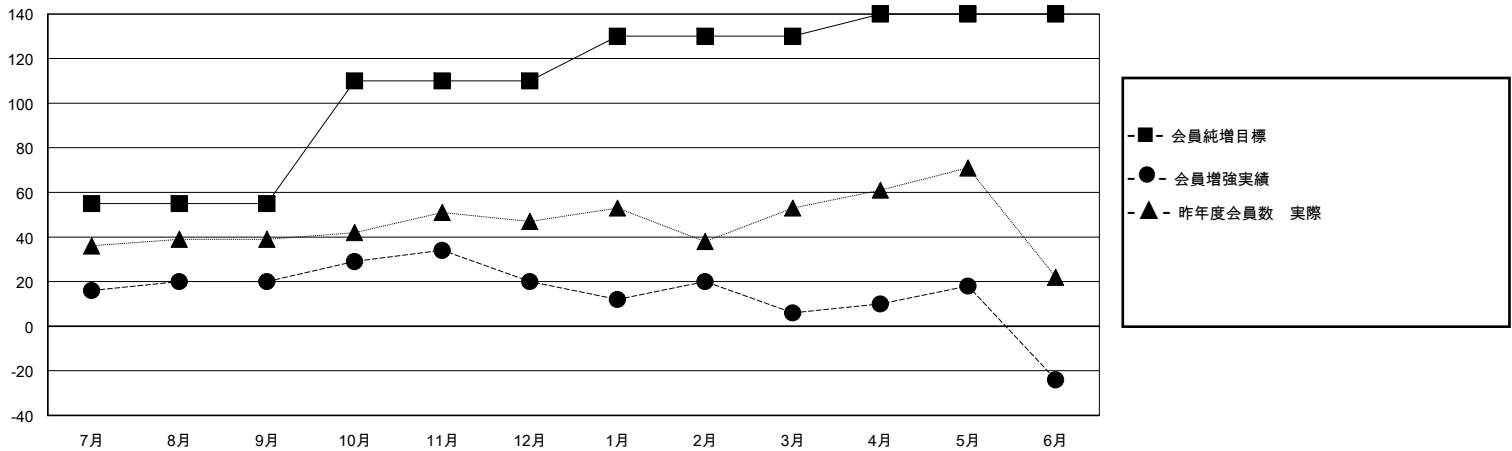

# MONTHLY MEMBERSHIP PROGRESS REPORT

District 331 A

Results as of: 6/30/2024

GMT:

地域 JAPAN

GMT会則地域

クラブ				名			
結果: 2023-2024				結果: 2023-2024			
四半期	新クラブ目標	新クラブ	解散クラブ	四半期	会員純増目標	会員増強実績	退会者(転籍を含む)実際
7月/8月/9月	0	0	0	7月/8月/9月	55	71	48
10月/11月/12月	0	0	0	10月/11月/12月	55	42	41
1月/2月/3月	1	0	0	1月/2月/3月	20	48	60
4月/5月/6月	1	0	1	4月/5月/6月	10	87	114

新クラブ目標及び実績累計

会員目標及び実績累計

解散クラブ: 1	60 CLUBS OF 71 一名以上の新会員を登録	男女別
退会者		男性 1,912 (81.67%)
物故会員 21	<a href="#">会員累計データを見るには、ここをクリック</a>	女性 428 (18.28%)
クラブ解散 0		世帯主/家族会員合計 481
その他 241		国際会費半額の家族会員 265
合計 262		